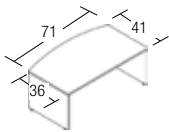

- PL101 71"W x 36"D List \$369
- PL105 71"W x 30"D List \$369
- PL102 66"W x 30"D List \$316
- PL103 60"W x 30"D List \$292
- PL121 48"W x 30"D List \$279
- PL104 48"W x 24"D List \$262

**Bow Front Desk Shell**