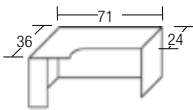

### Bullet

- PL131/MS720 66"W x 30"D List \$303
- Black leg standard on Honey