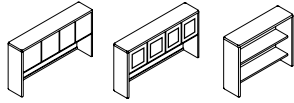

Open Hutch 15"D x 36"H

PL1410H	60"W	List \$378
PL1400H	66"W	List \$386
PL1440H	71"W	List \$401

Open Hutch 36"H

PL153	36"W x 14"D	List \$283
-------	-------------	------------

(doors not available)

Hinged Laminate Doors For Open Hutch