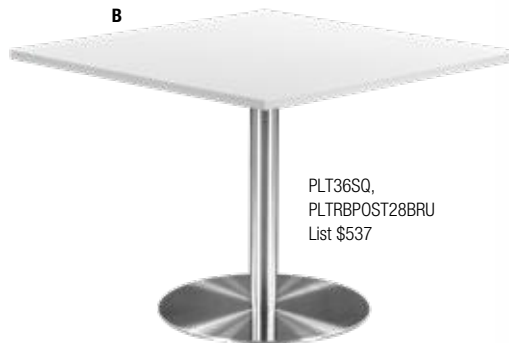

PLT36SQ,
PLTRBPOST28BRU
List $537